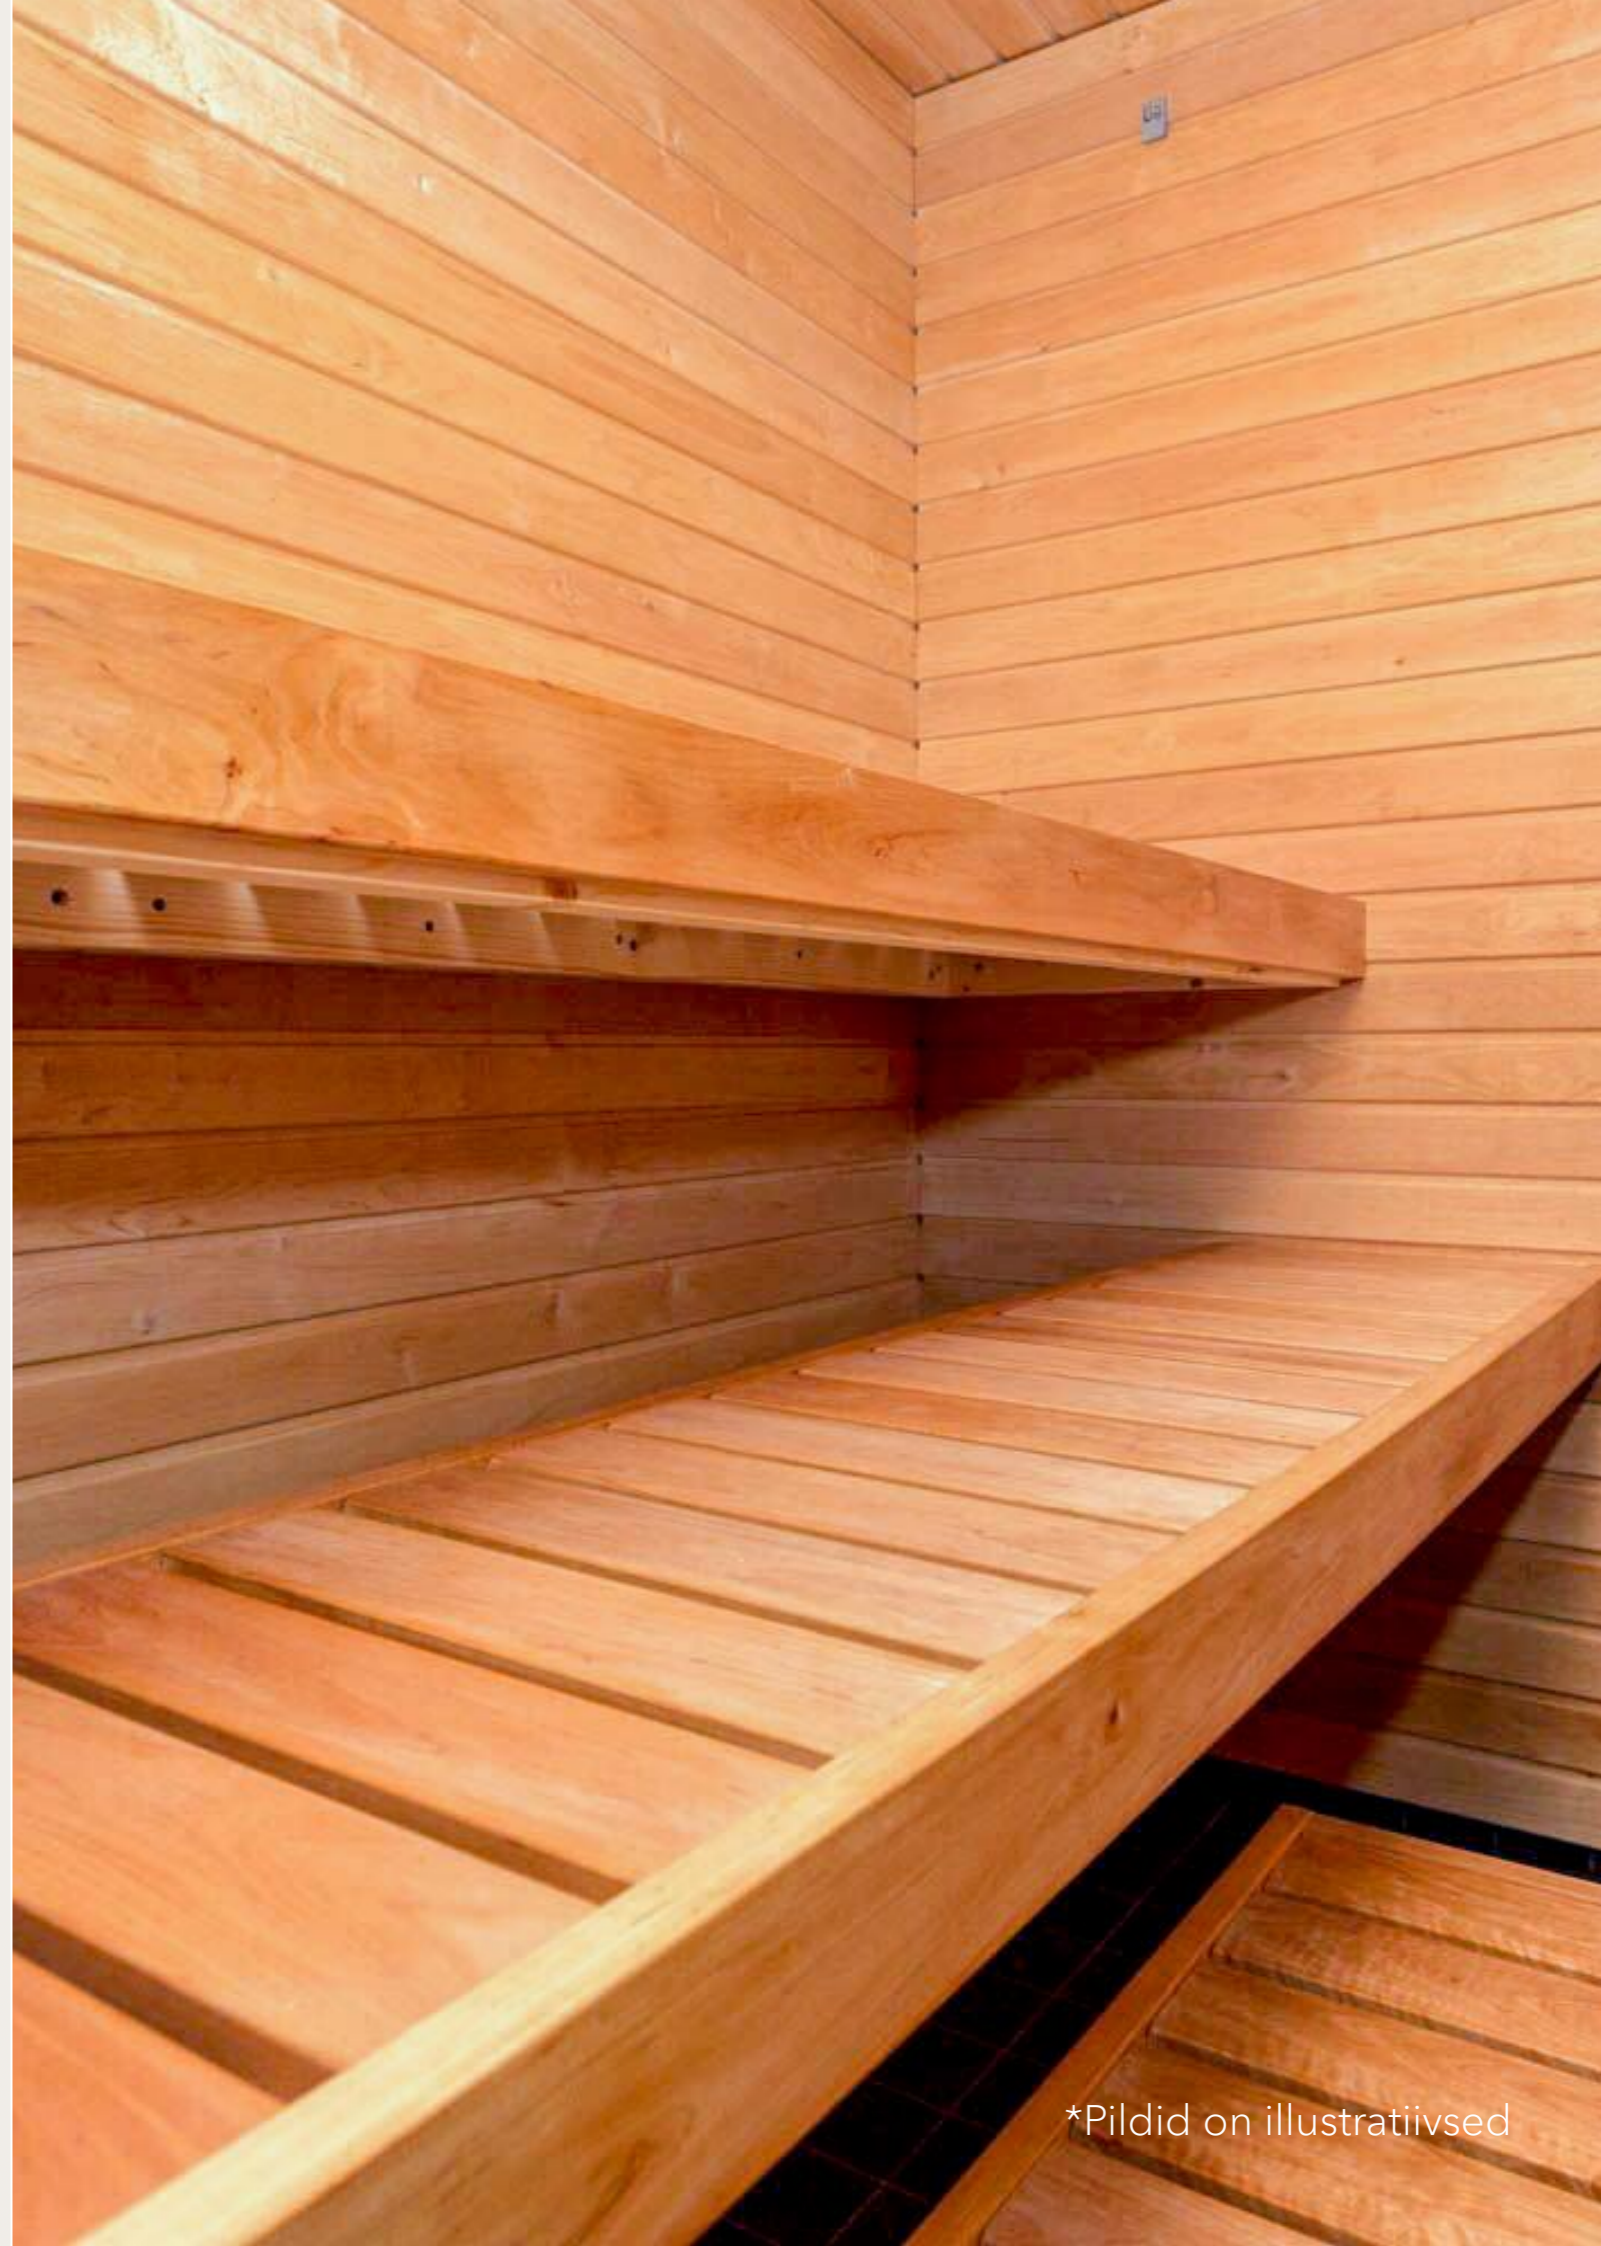

# SAUN

SAUNA UKS  
JELD-WEN SAUNA 87  
KIRGAS KLAAS

ELEKTRIKERIS  
HARVIA CILINDRO

VOODRILAUD  
LEPP STS/STP  
PROFIIL

\*Pildid on illustratiivsed

\*Pildid on illustratiivsed